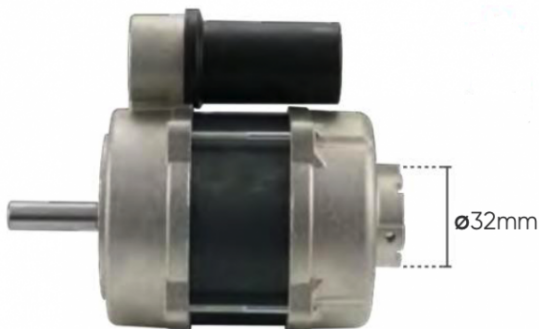

Chaudières IDROBASE

Moteur brûleur nu 220V 150w rotation gauche ou droite (vue arbre)

Ref. ID-CDR0532

Moteur brûleur 150w,
230v-50Hz, avec moyeux diam 32mm, câble 50cm.

Rotation sens ou sens inverse aiguille montre.

Ce type de moteur de brûleur peut être monté sur plusieurs types de matériels.

Données techniques		
Sortie arbre vue de face		Gauche ou droite
Version arbre		Mâle
Type de matière		Aluminium, acier, cuivre
Voltage	Volt (V)	220
Fréquence	Hertz (Hz)	50
Puissance maxi	Watt (w)	150
Poids	Kilogrammes (Kg)	2.315
Dimension, longueur	Millimètres (mm)	145
Dimension, largeur	Millimètres (mm)	130