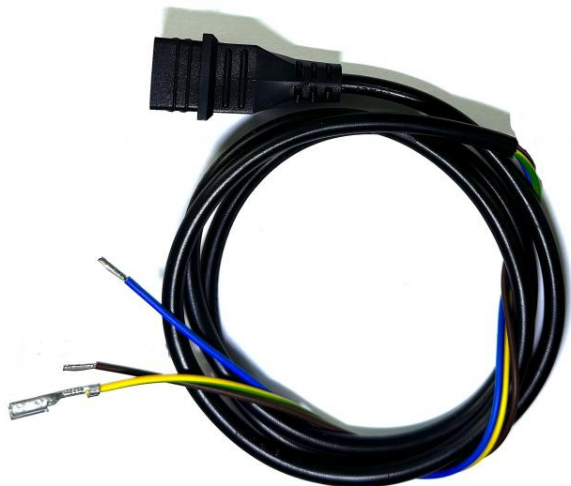

## Câble alimentation bobine électrovanne Danfos long 1100mm

Ref. AR-3524160

Câble alimentation bobine électrovanne pompe à gasoil NHP Annovi et IPC

### Données techniques

Type de matière		<b>Caoutchouc, cuivre</b>
Voltage	<i>Volt (V)</i>	<b>24</b>
Fréquence	<i>Hertz (Hz)</i>	<b>50/60</b>
Poids	<i>Kilogrammes (Kg)</i>	<b>0.075</b>
Dimension, longueur	<i>Millimètres (mm)</i>	<b>1100</b>
Diamètre extérieur	<i>Millimètres (mm)</i>	<b>70</b>