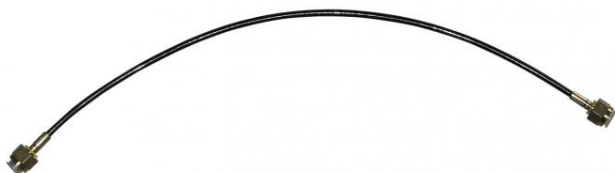

Accessoires pompes ANNOVI REVERBERI

## Flexible manomètre FSBP 1/4 x 2 long 500mm

Ref. AR-3162670

Ce type de manomètre peut être monté sur divers modèles de NHP.

### Données techniques

Pression max	<i>Bar (Bar)</i>	<b>250</b>
Diamètre intérieur flexible	<i>Centimètres (CM)</i>	<b>0.8</b>
Type de matière		<b>Polyamide, acier</b>
Longueur de flexible HP	<i>Mètres (M)</i>	<b>0.5</b>
Raccord entrée HP		<b>G 1/4 F</b>
Raccord sortie HP		<b>G 1/4 F</b>