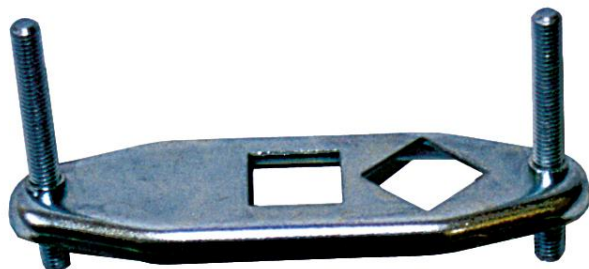

Accessoires pompes ANNOVI REVERBERI

## Etrier fixation manomètre ABS 300 bars diam 50 G 1/4M postérieur

Ref. ID-WK1184890

Cet étrier peut servir pour tous types de manomètres avec fixation postérieure.

### Données techniques

Type de matière		Acier galvanisé
Diamètre extérieur	Millimètres (mm)	50